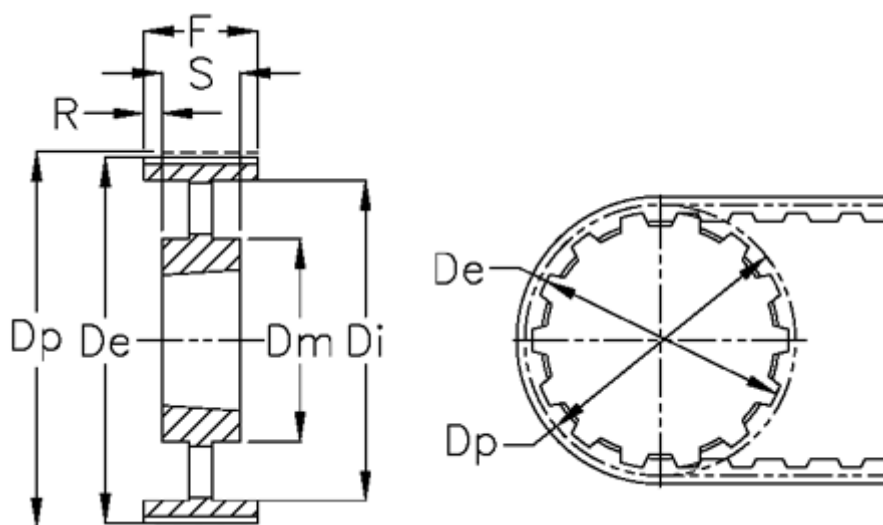

Varenummer: 604135120150  
Beskrivelse: Tandremskive for taperbøsning  
120 H 150 TL 2517

## Mål

Bredde	= H 150	Max boring	= 60
De	= 483.73	R	= 0.5
Deling (tomme)	= 1/2	S	= 45
Di	= 462	Tandantal	= 120
Dm	= 106	Vægt	= 14.8
Dp	= 485.1		
F	= 46		
For taperbøsning	= 2517		